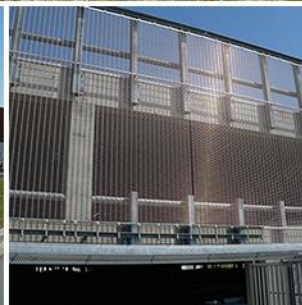

HAYER & BOECKER

DIE DRAHTWEBER

Car Park Hospital Marie-Curie, Charleroi

Architekt:
Architect:
Architecte:
Arquitecto:

Art & Build

Gewebe:
Specification:
Toile:
Tejido:

DOGLA-TRIO 1010

Anwendung: Fassade
Application: Facade
Application: Façades
Aplicación: Fachada