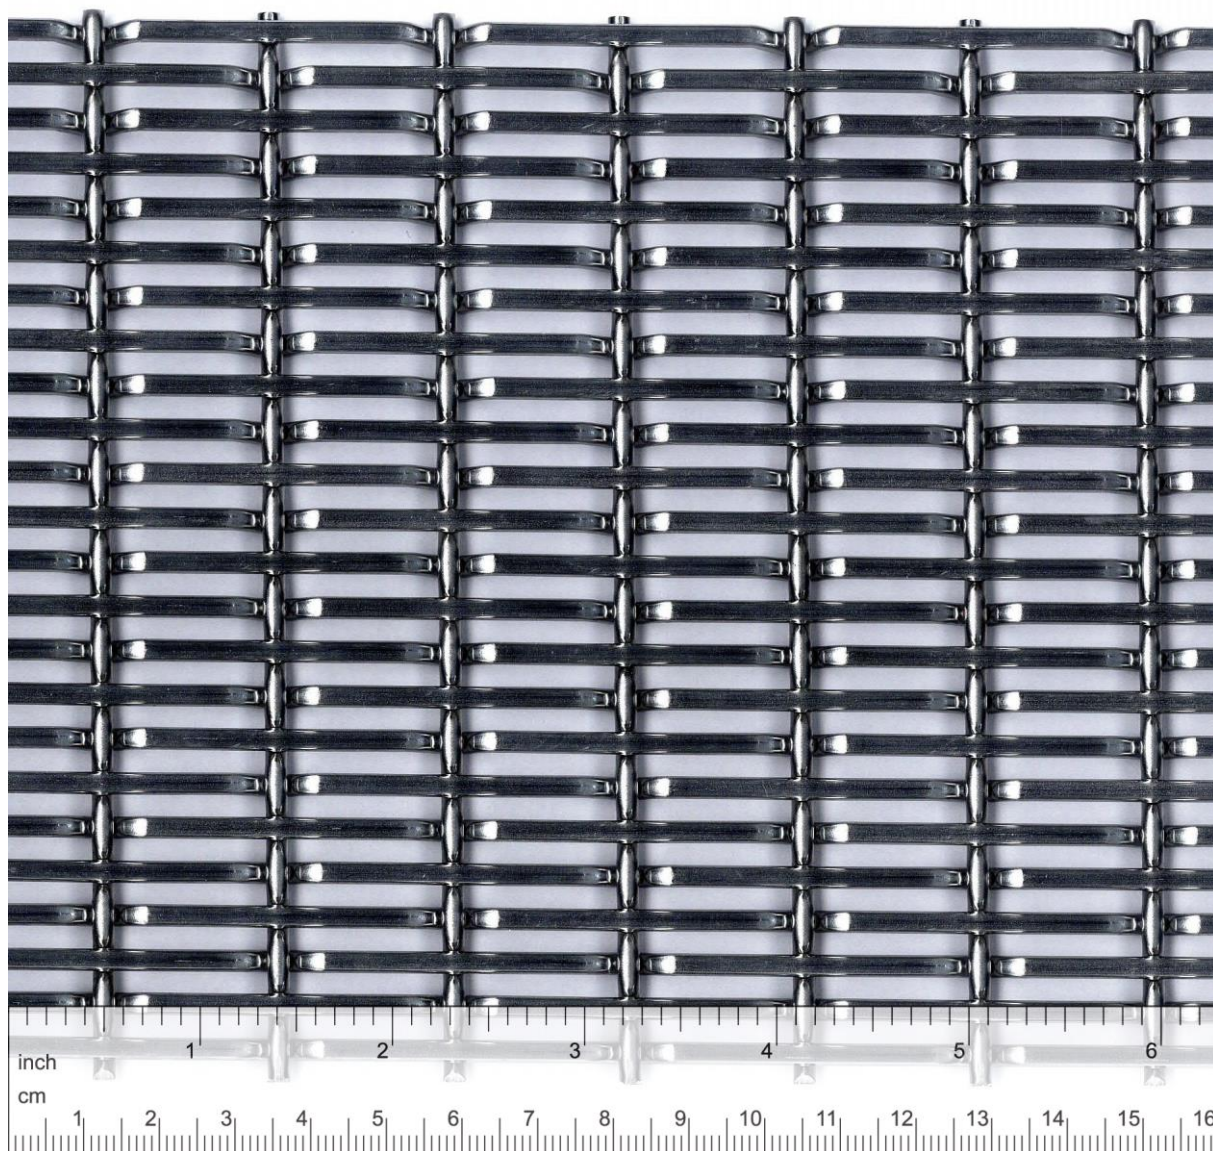

## **ECLA-MONO 5031**

Offene Fläche  
Open Area  
Surface ouverte  
Superficie abierta

~ 43%

Gewicht  
Weight  
Poids  
Peso

~ 12,0 kg/m<sup>2</sup>

Max. Breite  
Max. Width  
Largeur max.  
Ancho maximo

3,0 m